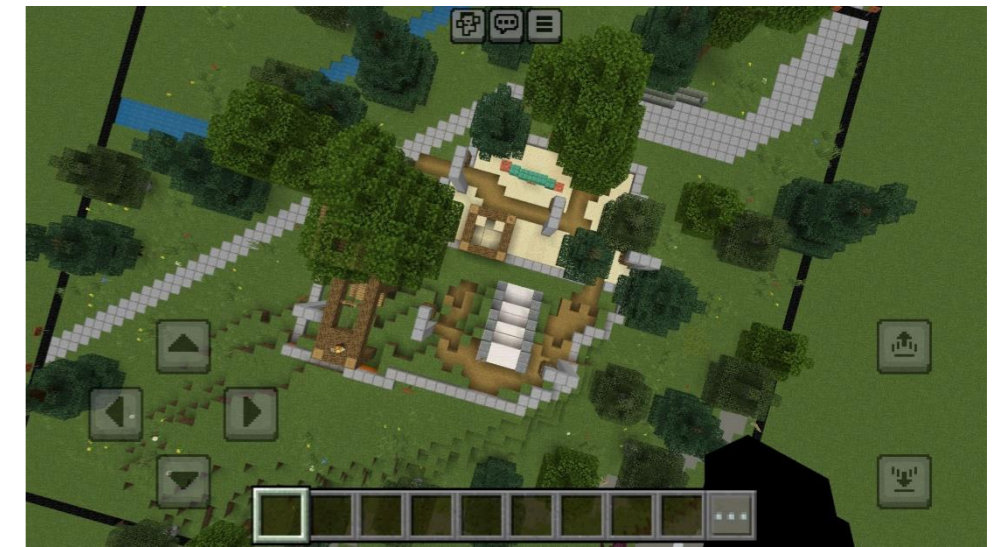

Außer Konkurrenz, weil nicht aus Wittenberg

Mit Baumhaus

Seilbahn

Sandkasten

Wippe

Spielplatz von oben

Der Spielplatz ist in die Natur eingefügt ist, deshalb gibt es auch ein Baumhaus. Des Weiteren ist eine Wippe, ein Sandkasten für die kleinen und auch eine Seilbahn für die großen Kinder vorhanden.

Außer Konkurrenz, weil nicht aus Wittenberg

Mit Teich

Das ist ein Spielplatz Entwurf mit vielen Bänke, ein Teich mit Fischen dazu Sichtfenster, Spielehaus, Klettergerüst und ein Trampolin.

Außer Konkurrenz, weil nicht aus Wittenberg

Sandkasten und Wippe

Baumhaus

Sandkasten und Schaukel

Auf diesem Spielplatz gibt es einen Sandkasten, eine Wippe, eine Rutsche vom Hügel runter und eine Schaukel. Überall darunter ist Sand. Für Besucher gibt es Sitzmöglichkeiten.

Eingang mit Blick auf Schiffsschaukeln und Sandkasten

Rutschenburg

Blick über Sandkasten auf Netz-Klettergerüst

Unter dem Netzklettergerüst, Blick nach oben

immer noch unter dem Netzklettergerüst, Blick auf einen „Gerüstturm“ (Klettergerüstecke)