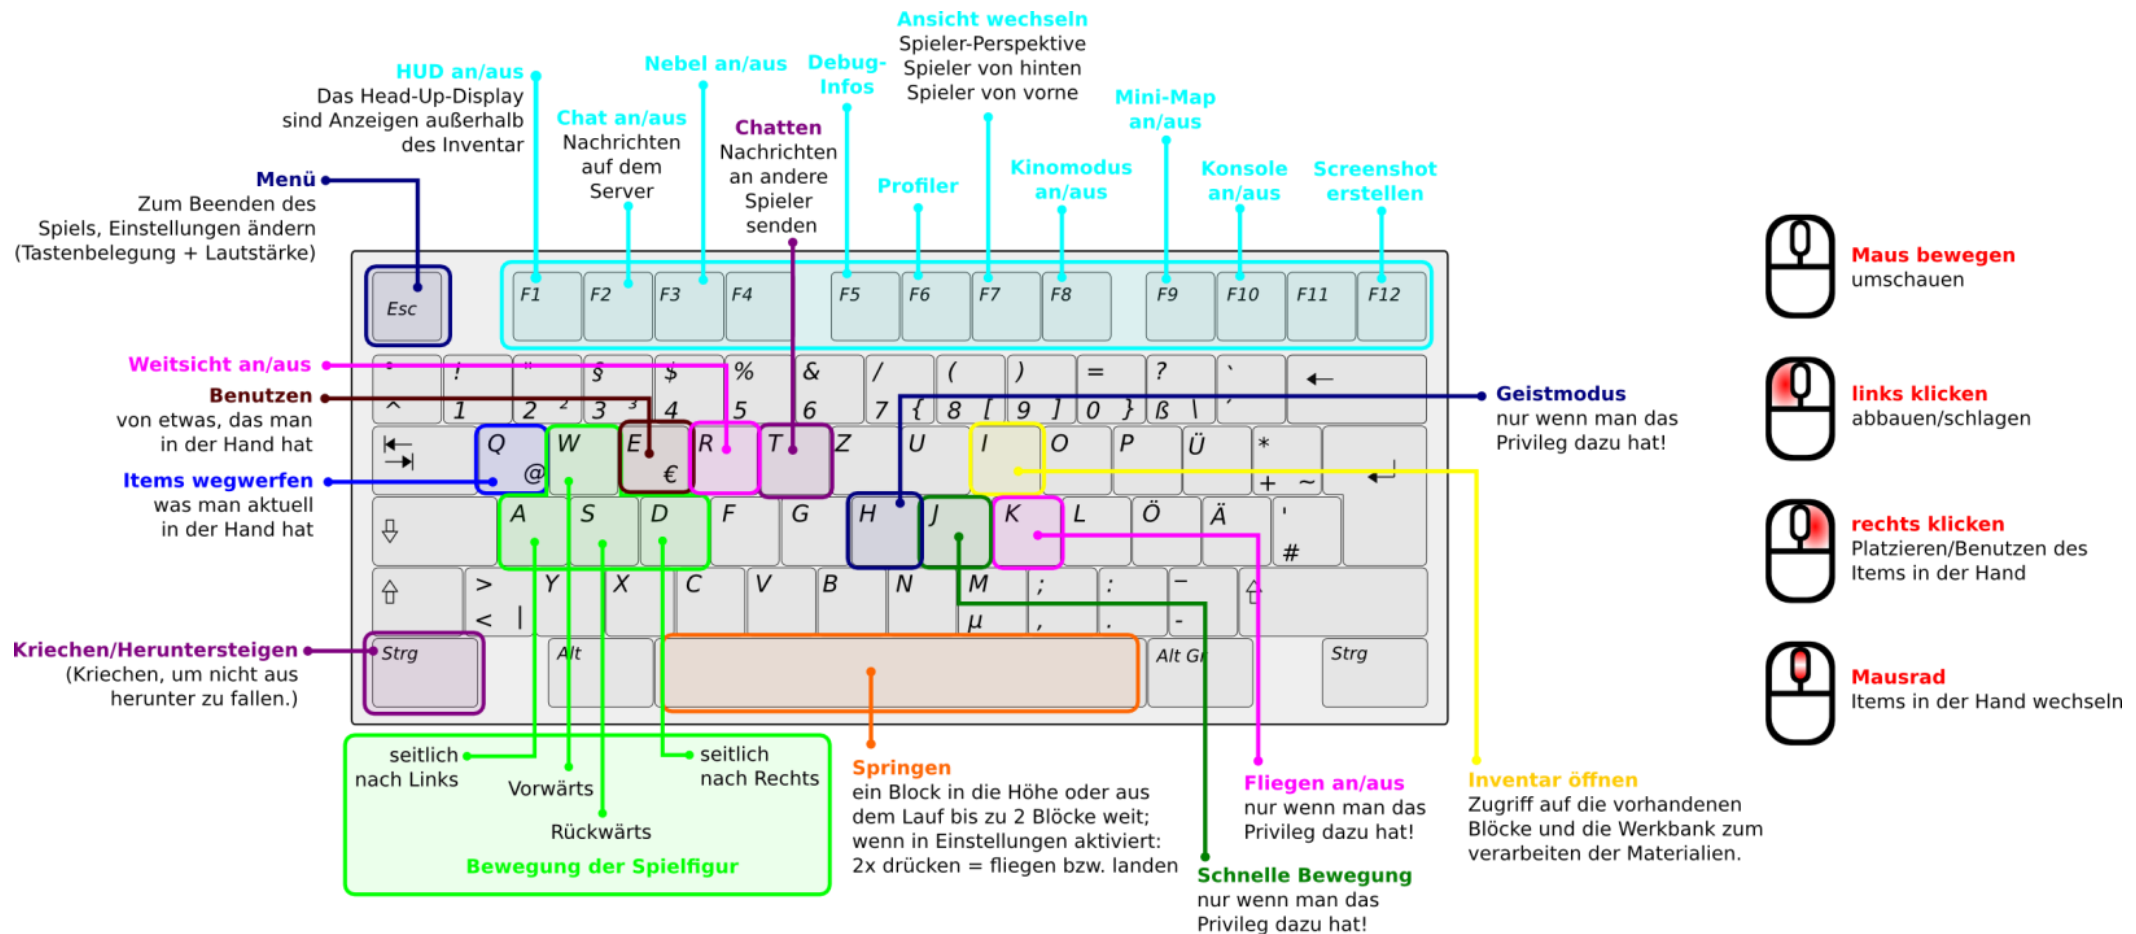

Steuerung in Minetest

Quelle: https://wiki.minetest.net/Minetest_in_der_Schule - Bild: CC-BY-SA 3.0 https://wiki.minetest.net/images/2/2a/Tastatur_zu_Minetest-Bedienung.png

Projektblog: www.j-a-w.de/minecraft - Lizenziert unter CC-BY-SA 3.0 - <https://creativecommons.org/licenses/by-sa/3.0/>